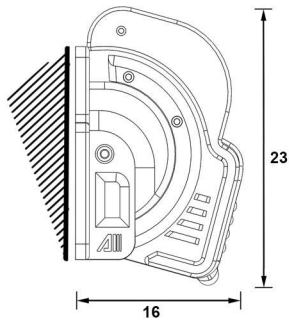

DATOS TECNICOS

WALL INSTALLATION

ACCESORIOS

SENSOR DE VIENTO

CIERRE MANUAL

CONTROL REMOTO

Infinity EVOLUTION

SE TRATA DE UNA NUEVA GENERACIÓN DE TOLDOS DE BRAZOS INVISIBLES DE ALTA GAMA QUE ADEMÁS DE SUS CLARAS VENTAJAS FUNCIONALES COMO EL RESGUARDO DE LA INTemperIE DE LA TELA ACRÍLICA Y SU ACCIONAMIENTO AUTOMÁTICO, CUENTA CON UN ENFOQUE ESTÉTICO SIN PRECEDENTES PARA ESTE TIPO DE PRODUCTOS. SU EXCLUSIVO DISEÑO INCORPORA UNA CARCASA PROTECTORA DE ALUMINIO QUE LO HACE IDEAL PARA LA COLOCACION EN MOTORHOME