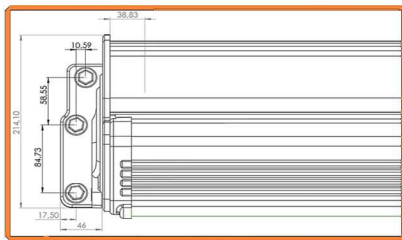

DATOS TECNICOS

WALL INSTALLATION

ACCESORIOS

SENSOR DE VIENTO

CIERRE MANUAL

CONTROL REMOTO

Infinity EVOLUTION

SE TRATA DE UNA NUEVA GENERACIÓN DE TOLDOS DE BRAZOS INVISIBLES DE ALTA GAMA QUE ADEMÁS DE SUS CLARAS VENTAJAS FUNCIONALES COMO EL RESGUARDO DE LA INTemperIE DE LA TELA ACRÍLICA Y SU ACCIONAMIENTO AUTOMÁTICO, CUENTA CON UN ENFOQUE ESTÉTICO SIN PRECEDENTES PARA ESTE TIPO DE PRODUCTOS. SU EXCLUSIVO DISEÑO INCORPORA UNA CARCASA PROTECTORA DE ALUMINIO QUE LO HACE IDEAL PARA LA COLOCACION EN MOTORHOME